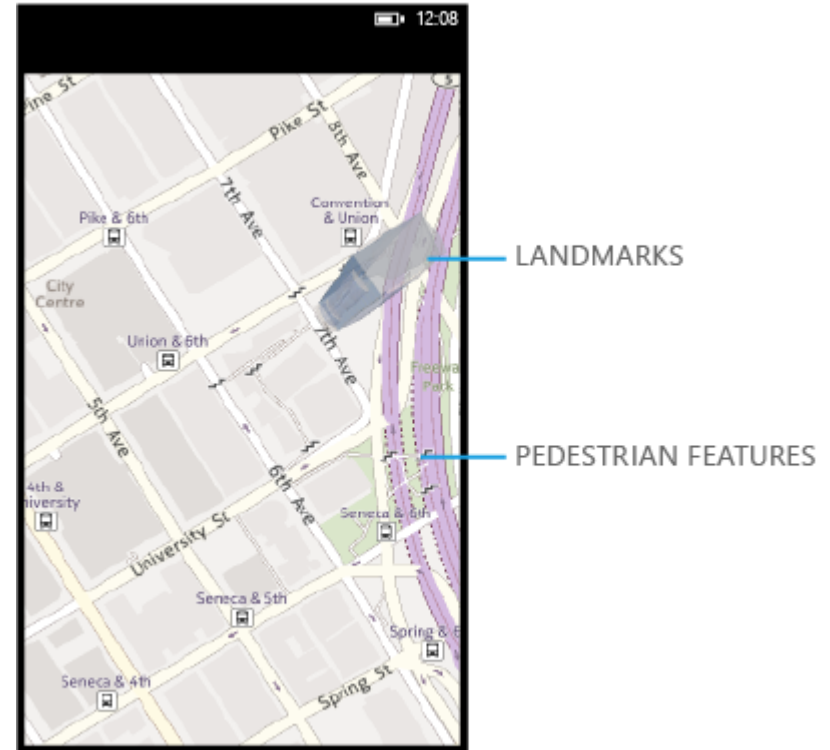

Bing i Nokia w Windows Phone

Bing Maps

- Bazuje (bazowała) na mapach bitmapowych
- Dość wolne
- Mało szczegółowe
- Wsparcie dla Polski 04.11.2013

Nokia Maps

- Bazuje na mapach wektorowych
- Duża szczegółowość map
- Możliwość wyświetlania modeli 3D
- Praca również w trybie offline
- Wsparcie dla wielu krajów

Przyszłość...?

Podstawowe funkcjonalności

- Przybliżanie/oddalanie
- Regulacja kąta nachylenia
- Obracanie obrazu
- Wyświetlanie obiektów 3D
- Informacje dla pieszych

Tryby kartograficzne i koloru

Dwa tryby koloru

- Dark (ciemny)
- Light (jasny)

Cztery tryby kartograficzne

- Road - wyświetla normalny, dwuwymiarową domyślną mapę.
- Aerial – wyświetla zdjęcia satelitarne
- Hybrid – nałożenie mapy drogowej i satelitarnej
- Terrain - wyświetla ukształtowanie terenu. Informacje o zbiornikach wodnych, górach i rzekach.